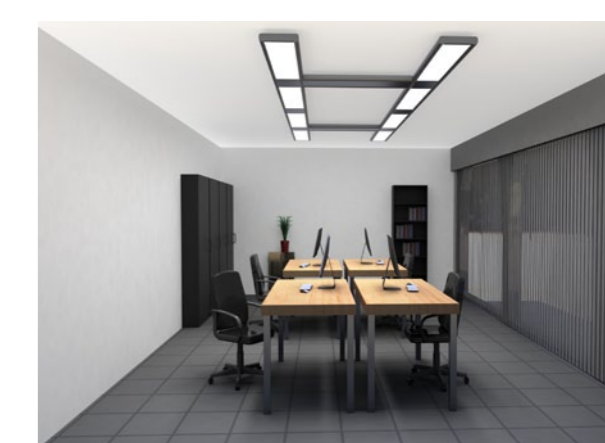

Evolution „H-H“ 45m²

Luxerna LED Lighting GmbH
Siemensstraße 7a
47533 Kleve

Tel.: 0 28 21 / 460 96 95
Fax: 0 28 21 / 460 81 18
info@luxerna.de