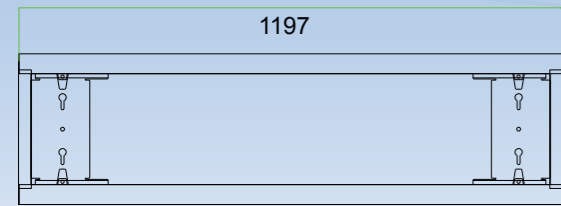

Abmaße der Tragesysteme