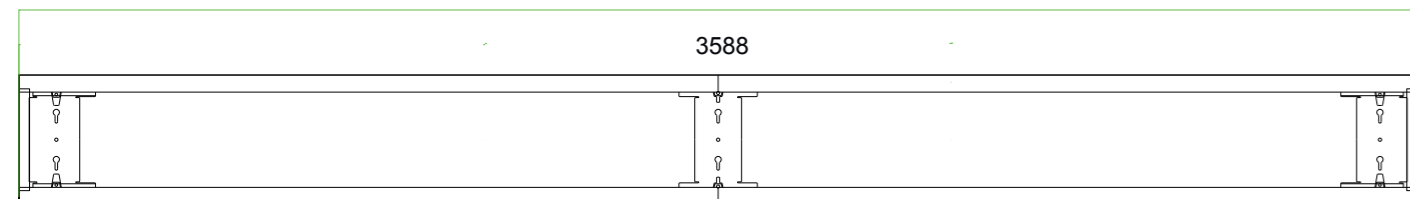

Abmaße der Tragesysteme