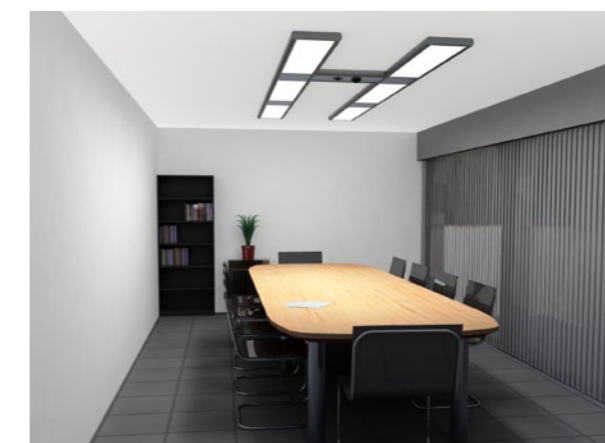

Evolution „H-I“ 35m²