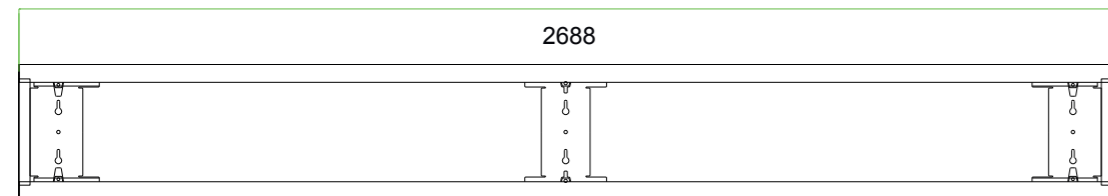

Abmaße der Tragesysteme