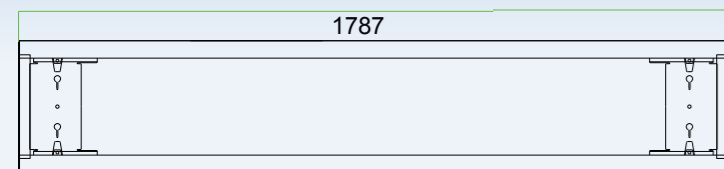

Abmaße der Tragesysteme