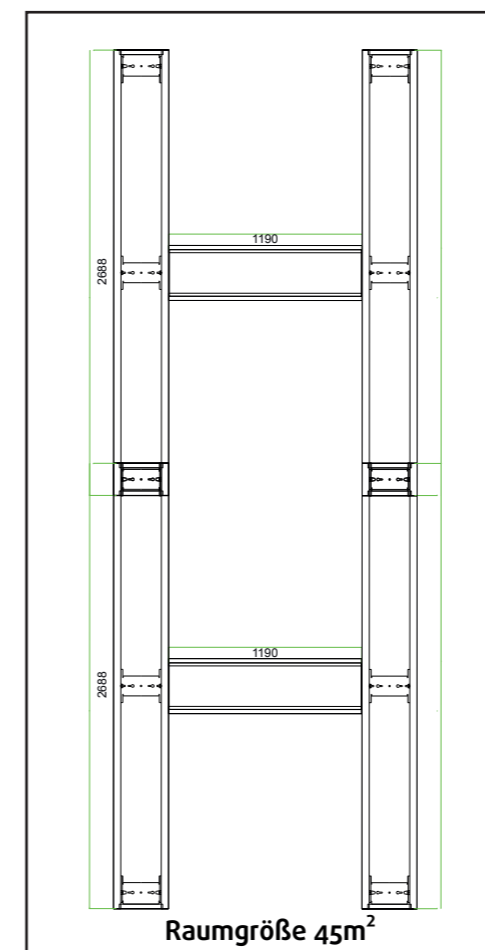

Abmaße der Tragesysteme

Raumgröße 15m²

Raumgröße 25m²

Raumgröße 35m²

Raumgröße 45m²

Raumgröße 25m²

Blindflächen

Abschlußprofil