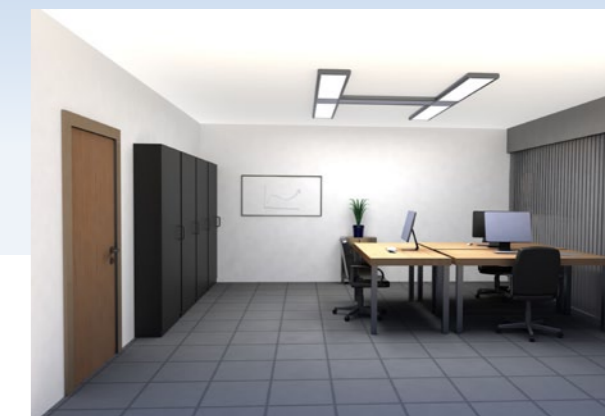

Evolution „H“ 25m²