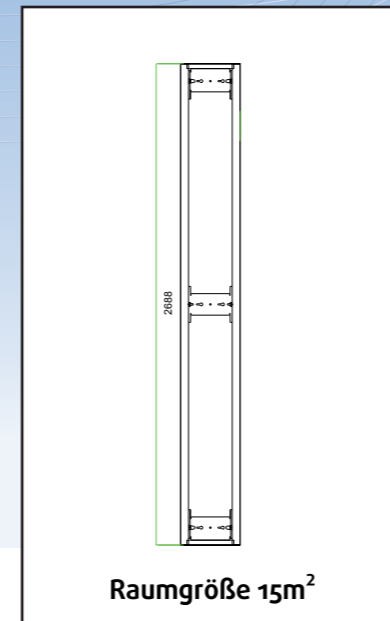

Abmaße der Tragesysteme