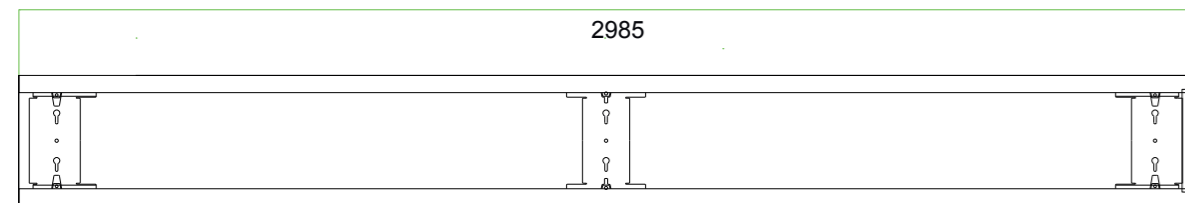

Abmaße der Tragesysteme