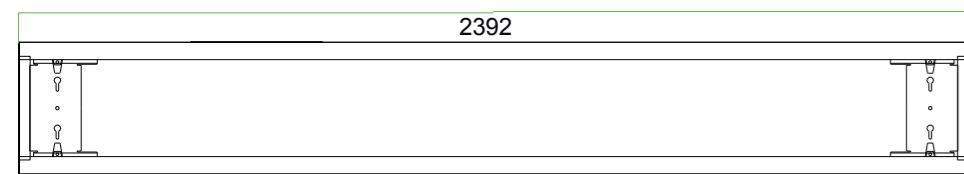

Abmaße der Tragesysteme